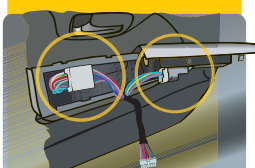

### PASSO 1

Com o conjunto de botões do vidro elétrico em mãos

Desplugue o conector fêmea original do veículo

### PASSO 2

Com a conexão do produto em mãos, plugue o lado macho ao conector fêmea do veículo

Plugue o conector fêmea ao conjunto de botões do vidro elétrico