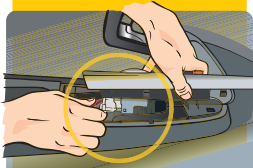

Procedimento de Instalação

PASSO 1

Com o conjunto de botões do vidro elétrico em mãos

Desplugue o conector fêmea original do veículo