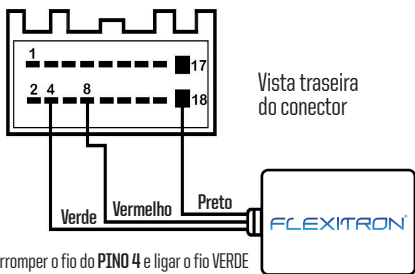

Instalação

Exemplos de mídias Clarion que acompanham os veículos da Mitsubishi

Conexões

- **Fio Preto:** Ligue o fio preto do produto ao aterramento geral do veículo.
- **Fio Azul:** Ligue o fio azul do produto na entrada do remote do DVD player (fio azul).
- **Fio Verde:** Identifique o fio verde na saída do freio de mão, corte-o, e ligue a ponta que vai sentido a multimídia ao fio verde do produto.

Para Multimídia CLARION VX709/NX700B/NX401/NX501

Interromper o fio do **PINO 4** e ligar o fio VERDE do produto na ponta que entra no conector

Para Multimídia E-LEAD EL-828C / LOGIGO WF-MM01 / CLARION GCKS068M

Interromper o fio do **PINO 4** e ligar o fio VERDE do produto na ponta que entra no conector