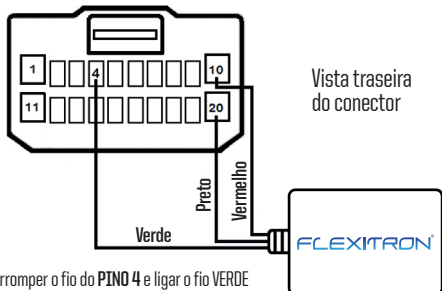

Instalação

Exemplos de mídias Clarion que acompanham os veículos da Mitsubishi

Conexões

- **Fio Preto:** Ligue o fio preto do produto ao aterramento geral do veículo.
- **Fio Azul:** Ligue o fio azul do produto na entrada do remote do DVD player (fio azul).
- **Fio Verde:** Identifique o fio verde na saída do freio de mão, corte-o, e ligue a ponta que vai sentido a multimídia ao fio verde do produto.

Para Multimídia CLARION VX709/NX700B/NX401/NX501

Interromper o fio do **PINO 4** e ligar o fio VERDE do produto na ponta que entra no conector

Para Multimídia E-LEAD EL-828C / LOGIGO WF-MM01 / CLARION GCKS068M