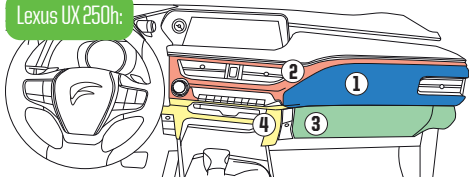

Corolla:

Hilux 2020 / SW4 2020:

Prius:

RAV 4:

Lexus UX 250h:

Chicote que Acompanha o Produto

Legendas dos conectores:

- A: Macho Branco
- B: Macho Cinza
- C: Fêmea Branco
- D: Fêmea Cinza