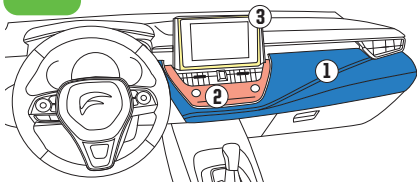

Instalação

Desmonte o acabamento indicado seguindo a ordem numérica ilustrada para ter acesso a instalação.

Corolla: