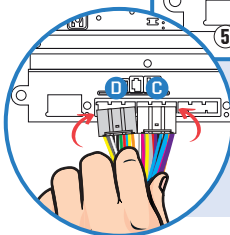

Corolla:

Hilux 2020 / SW4 2020:

Prius:

RAV 4:

Lexus UX 250h:

Chicote que Acompanha o Produto

Legendas dos conectores:

- A: Macho Branco
- B: Macho Cinza
- C: Fêmea Branco
- D: Fêmea Cinza

Após remover a mídia do painel, desplugue as conexões originais do veículo para efetuar a instalação do produto.

Plugue os conectores "A" e "B" (macho) do produto aos conectores fêmeas do chicote original.

Plugue o conector "C" do chicote do produto ao conector 3 da mídia e plugue o conector "D" do chicote do produto ao conector 4 da mídia.