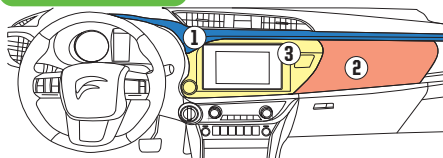

Corolla:

Hilux 2020 / SW4 2020:

Prius:

RAV 4:

Lexus UX 250h:

Chicote que Acompanha o Produto

Legendas dos conectores:

- A: Macho Branco
- B: Macho Cinza
- C: Fêmea Branco
- D: Fêmea Cinza