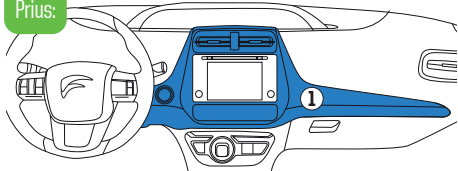

Corolla:

Hilux 2020 / SW4 2020:

Prius:

RAV 4:

Lexus UX 250h:

Chicote que Acompanha o Produto

Legendas dos conectores:

- A: Macho Branco
- B: Macho Cinza
- C: Fêmea Branco
- D: Fêmea Cinza