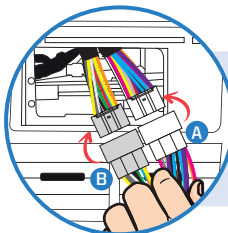

Corolla:

Hilux 2020 / SW4 2020:

Prius:

RAV 4:

Lexus UX 250h:

Chicote que Acompanha o Produto

Legendas dos conectores:

- A: Macho Branco
- B: Macho Cinza
- C: Fêmea Branco
- D: Fêmea Cinza

Após remover a mídia do painel, desplugue as conexões originais do veículo para efetuar a instalação do produto.

Plugue os conectores "A" e "B" (macho) do produto aos conectores fêmeas do chicote original.

Plugue o conector "C" do chicote do produto ao conector 3 da mídia e plugue o conector "D" do chicote do produto ao conector 4 da mídia.