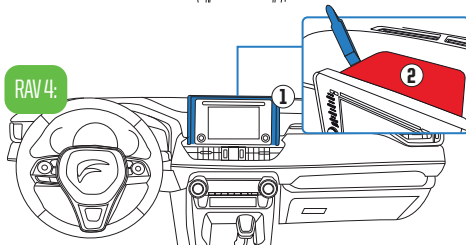

Corolla:

Hilux 2020 / SW4 2020:

Prius:

RAV 4:

Lexus UX 250h:

Chicote que Acompanha o Produto

Legendas dos conectores:

- A: Macho Branco
- B: Macho Cinza
- C: Fêmea Branco
- D: Fêmea Cinza

Após remover a mídia do painel, desplugue as conexões originais do veículo para efetuar a instalação do produto.

Plugue os conectores "A" e "B" (macho) do produto aos conectores fêmeas do chicote original.