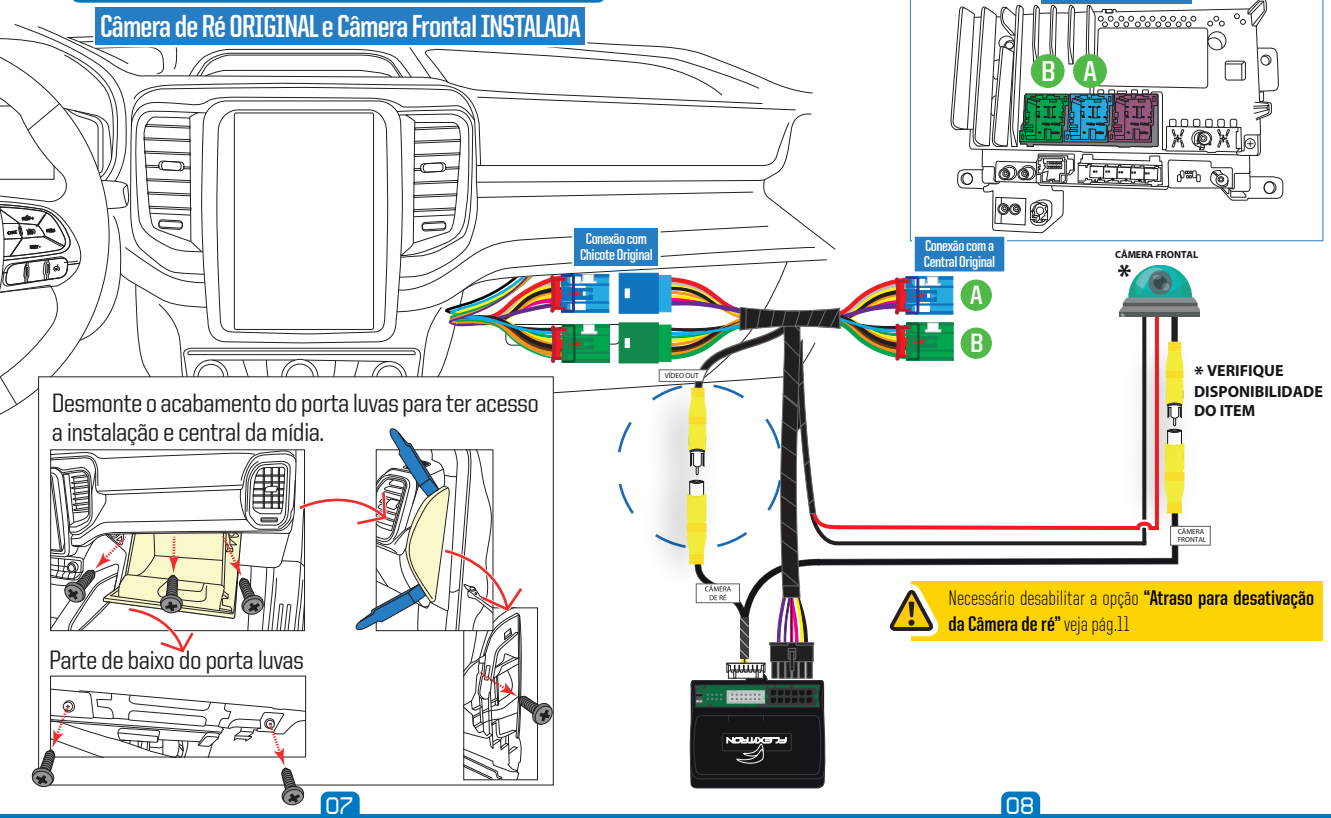

⚠️ Acima de 35km/h a câmera de ré original do veículo deixará de ser exibida. Essa é uma característica pertencente ao sistema original de fábrica do veículo.

01

02

Conexões Básicas FIAT Tela 7"

Câmera de Ré e Câmera Frontal INSTALADAS

03

04

Conexões Básicas FIAT Tela 7" e 8.4"

Câmera de Ré ORIGINAL e Câmera Frontal INSTALADA

05

06

Conexões Básicas FIAT Tela 10"

Câmera de Ré ORIGINAL e Câmera Frontal INSTALADA

07

08

Conexões Básicas JEEP Tela 7"

Câmera de Ré ORIGINAL e Câmera Frontal INSTALADA

09

10

Escolha das câmeras

Antes de configurar as Dips conforme a necessidade, entre nas configurações da mídia e desabilite a opção de Atraso para desativação da Câmera de ré

Para que o produto funcione corretamente alternando entre as câmeras de ré e frontal, mantenha desativada a opção "Atraso para desativação da Câmera de ré"

Com o produto **FIC FI-03** será possível habilitar as entradas para **Câmera de Ré** e **Câmera Frontal** simultaneamente ou individualmente conforme a necessidade. Utilize a tabela abaixo para configurar as entradas para câmeras disponíveis.