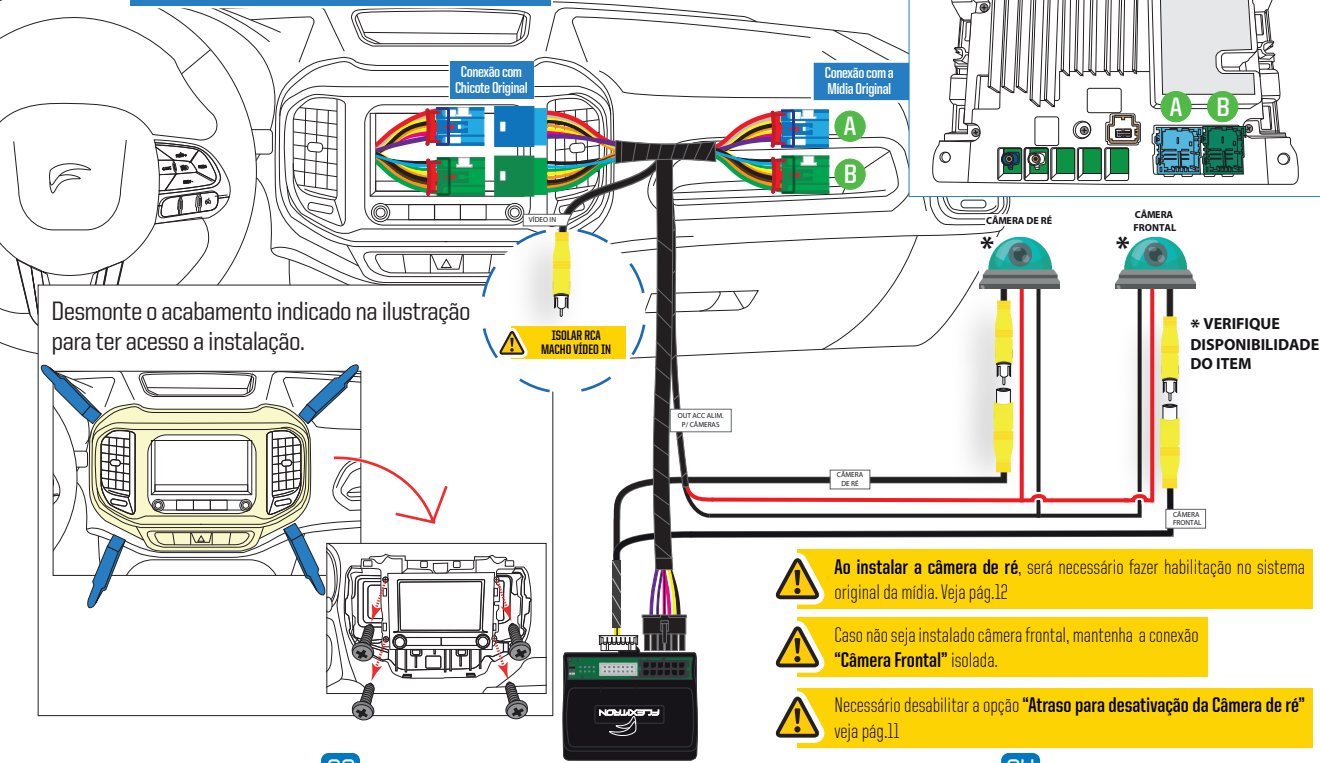

A ocorrência de conserto ou troca do produto não prorroga o prazo de garantia.

Características

- Compatível com:
- **FIAT Mobi tela de 7" (2021 em diante)** habilita entradas para câmera de ré e frontal
- **FIAT Strada tela de 7" (2021 e 2022)** habilita entrada para câmera frontal
- **FIAT Strada tela de 7" (2023 em diante)** habilita entrada para câmera de ré e frontal
- **FIAT Toro tela de 7" (2021)** habilita entrada para câmera frontal
- **FIAT Toro tela de 7" (2022 em diante)** habilita entradas para câmera de ré e frontal
- **FIAT Toro tela de 8,4" ou 10" (2022 em diante)** habilita entrada para câmera frontal
- **JEEP Renegade tela de 7" (2021)** habilita entrada para câmera frontal
- Acionamento manual das câmeras e possibilidade de alternar entre elas utilizando o comando do volante
- Instalação Plug & Play
- Preserva a garantia de fábrica do sistema original

⚠️ Acima de 35km/h a câmera de ré original do veículo deixará de ser exibida. Essa é uma característica pertencente ao sistema original de fábrica do veículo.

01

02

Conexões Básicas FIAT Tela 7"

Câmera de Ré e Câmera Frontal INSTALADAS