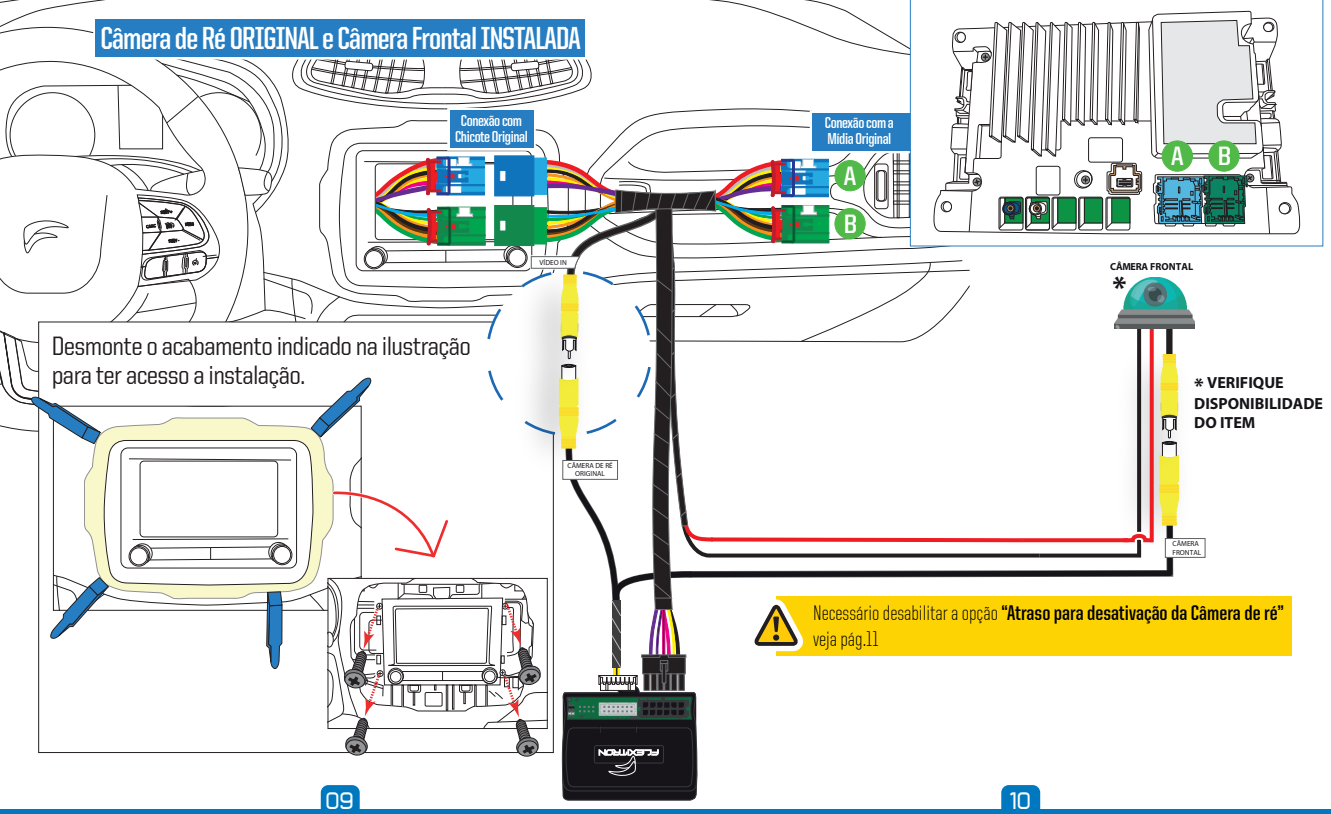

03

04

Conexões Básicas FIAT Tela 7" e 8.4"

Câmera de Ré ORIGINAL e Câmera Frontal INSTALADA

05

06

Conexões Básicas FIAT Tela 10"

Câmera de Ré ORIGINAL e Câmera Frontal INSTALADA

07

08

Conexões Básicas JEEP Tela 7"

Câmera de Ré ORIGINAL e Câmera Frontal INSTALADA

09

10

Escolha das câmeras

Antes de configurar as Dips conforme a necessidade, entre nas configurações da mídia e desabilite a opção de Atraso para desativação da Câmera de ré

Para que o produto funcione corretamente alternando entre as câmeras de ré e frontal, mantenha desativada a opção "Atraso para desativação da Câmera de ré"

Com o produto **FIC FI-03** será possível habilitar as entradas para **Câmera de Ré** e **Câmera Frontal** simultaneamente ou individualmente conforme a necessidade. Utilize a tabela abaixo para configurar as entradas para câmeras disponíveis.

Realize as configurações com a interface desconectada.

CHAVE 01	ON	HABILITA CÂMERA DE RÉ + FRONTAL	ON
	OFF	HABILITA CÂMERA DE RÉ	1 2 3 4
CHAVE 02	ON	NÃO SE APLICA	ON
	OFF		1 2 3 4
CHAVE 03	ON	NÃO SE APLICA	ON
	OFF		1 2 3 4
CHAVE 04	ON	TORO 2023 em diante	ON
	OFF	TORO 2021 e 2022	1 2 3 4