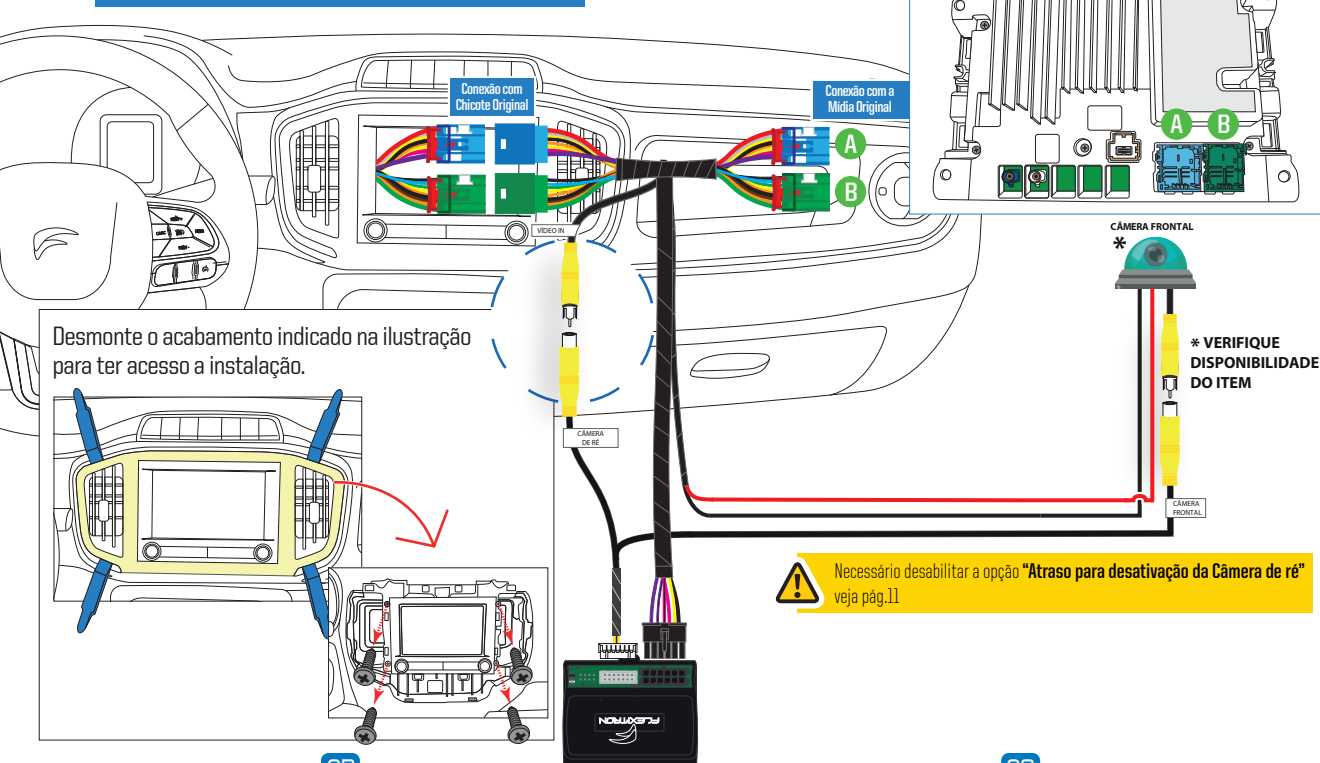

A ocorrência de conserto ou troca do produto não prorroga o prazo de garantia.

Características

- Compatível com:
- **FIAT Mobi tela de 7" (2021 em diante)** habilita entradas para câmera de ré e frontal
- **FIAT Strada tela de 7" (2021 e 2022)** habilita entrada para câmera frontal
- **FIAT Strada tela de 7" (2023 em diante)** habilita entrada para câmera de ré e frontal
- **FIAT Toro tela de 7" (2021)** habilita entrada para câmera frontal
- **FIAT Toro tela de 7" (2022 em diante)** habilita entradas para câmera de ré e frontal
- **FIAT Toro tela de 8,4" ou 10" (2022 em diante)** habilita entrada para câmera frontal
- **JEEP Renegade tela de 7" (2021)** habilita entrada para câmera frontal
- Acionamento manual das câmeras e possibilidade de alternar entre elas utilizando o comando do volante
- Instalação Plug & Play
- Preserva a garantia de fábrica do sistema original

⚠️ Acima de 35km/h a câmera de ré original do veículo deixará de ser exibida. Essa é uma característica pertencente ao sistema original de fábrica do veículo.

01

02

Conexões Básicas FIAT Tela 7"

Câmera de Ré e Câmera Frontal INSTALADAS

03

04

Conexões Básicas FIAT Tela 7" e 8.4"

Câmera de Ré ORIGINAL e Câmera Frontal INSTALADA

05

06

Conexões Básicas FIAT Tela 10"

Câmera de Ré ORIGINAL e Câmera Frontal INSTALADA

Para que o produto funcione corretamente alternando entre as câmeras de ré e frontal, mantenha desativada a opção "Atraso para desativação da Câmera de ré"

Com o produto **FIC FI-03** será possível habilitar as entradas para **Câmera de Ré** e **Câmera Frontal** simultaneamente ou individualmente conforme a necessidade. Utilize a tabela abaixo para configurar as entradas para câmeras disponíveis.