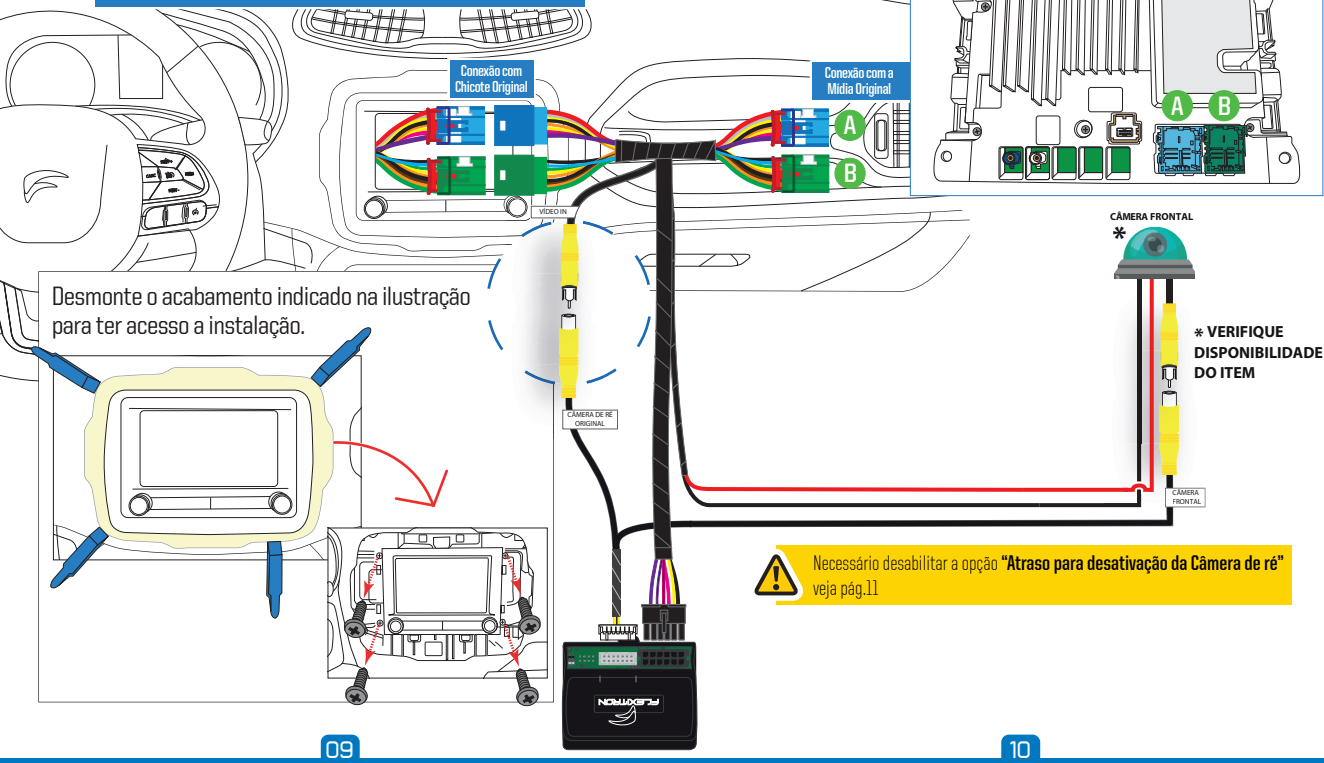

03

04

Conexões Básicas FIAT Tela 7" e 8.4"

Câmera de Ré ORIGINAL e Câmera Frontal INSTALADA

05

06

Conexões Básicas FIAT Tela 10"

Câmera de Ré ORIGINAL e Câmera Frontal INSTALADA

⚠ Necessário desabilitar a opção "Atraso para desativação da Câmera de ré" veja pág.11

Conexões Básicas JEEP Tela 7"

Câmera de Ré ORIGINAL e Câmera Frontal INSTALADA

⚠ Necessário desabilitar a opção "Atraso para desativação da Câmera de ré" veja pág.11

Com o produto **FIC FI-03** será possível habilitar as entradas para **Câmera de Ré** e **Câmera Frontal** simultaneamente ou individualmente conforme a necessidade. Utilize a tabela abaixo para configurar as entradas para câmeras disponíveis.