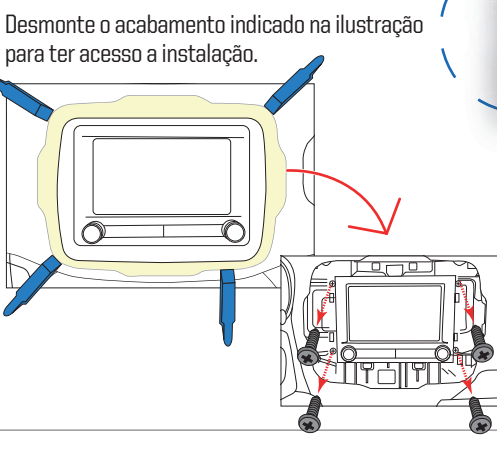

03

04

Conexões Básicas FIAT Tela 7" e 8.4"

Câmera de Ré ORIGINAL e Câmera Frontal INSTALADA

05

06

Conexões Básicas FIAT Tela 10"

Câmera de Ré ORIGINAL e Câmera Frontal INSTALADA

⚠ Necessário desabilitar a opção "Atraso para desativação da Câmera de ré" veja pág.11

Conexões Básicas JEEP Tela 7"

Câmera de Ré ORIGINAL e Câmera Frontal INSTALADA

⚠ Necessário desabilitar a opção "Atraso para desativação da Câmera de ré" veja pág.11