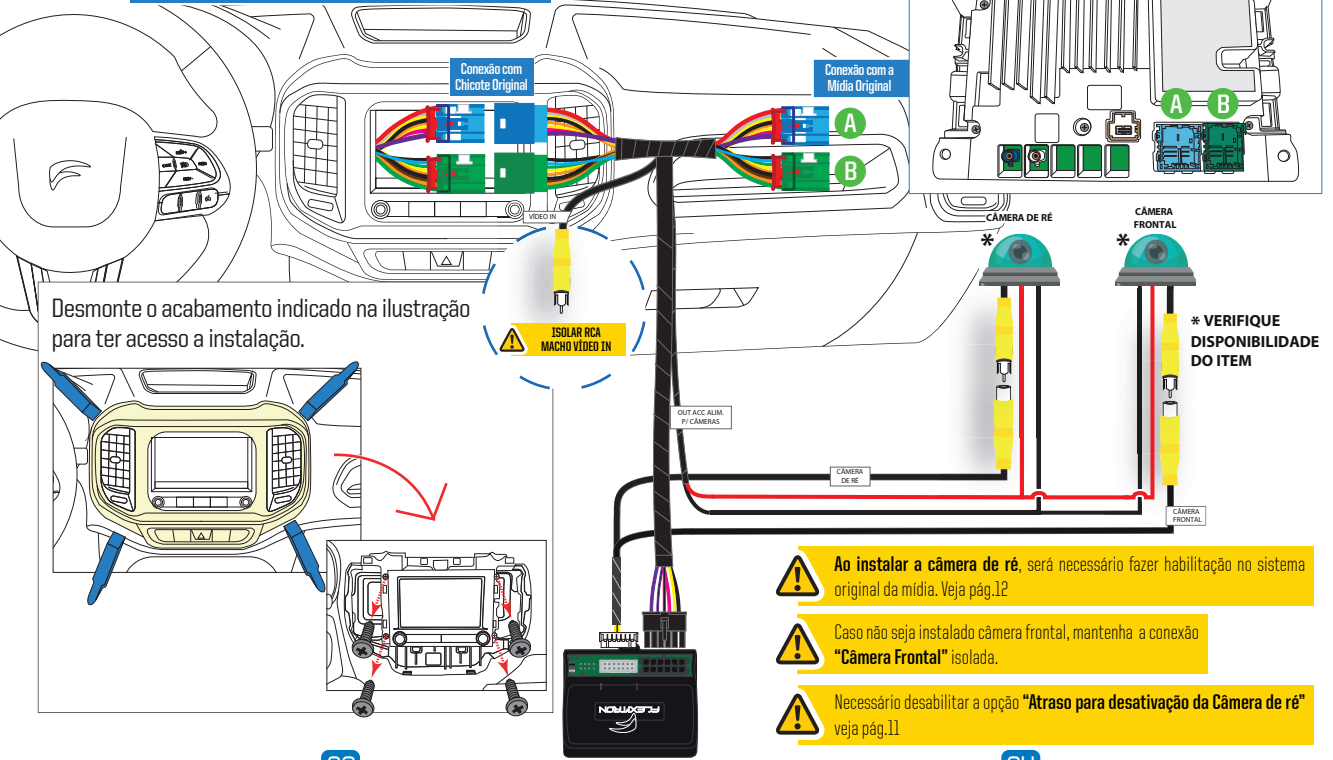

rev.10

interface para CÂMERA de RÉ e FRONTAL com conexão original FIC FI-03

TECTRONICS

Sistemas Eletrônicos Ltda.

Rua Umuarama, 384

Pinhais • Paraná • CEP 83.325-000

flexitron.com.br

2 Anos de Garantia

Características

- Compatível com:
 - **FIAT Mobi tela de 7" (2021 em diante)** habilita entradas para câmera de ré e frontal
 - **FIAT Strada tela de 7" (2021 em diante)** habilita entrada para câmera frontal
 - **FIAT Toro tela de 7" (2021)** habilita entrada para câmera frontal
 - **FIAT Toro tela de 7" (2022 em diante)** habilita entradas para câmera de ré e frontal
 - **FIAT Toro tela de 8,4" ou 10" (2022 em diante)** habilita entrada para câmera frontal
 - **JEEP Renegade tela de 7" (2021 em diante)** habilita entrada para câmera frontal
- Acionamento manual das câmeras e possibilidade de alternar entre elas utilizando o comando do volante
- Instalação Plug & Play
- Preserva a garantia de fábrica do sistema original

⚠️ Acima de 35km/h a câmera de ré original do veículo deixará de ser exibida. Essa é uma característica pertencente ao sistema original de fábrica do veículo.

01

02

Conexões Básicas FIAT Tela 7"

Câmera de Ré e Câmera Frontal INSTALADAS