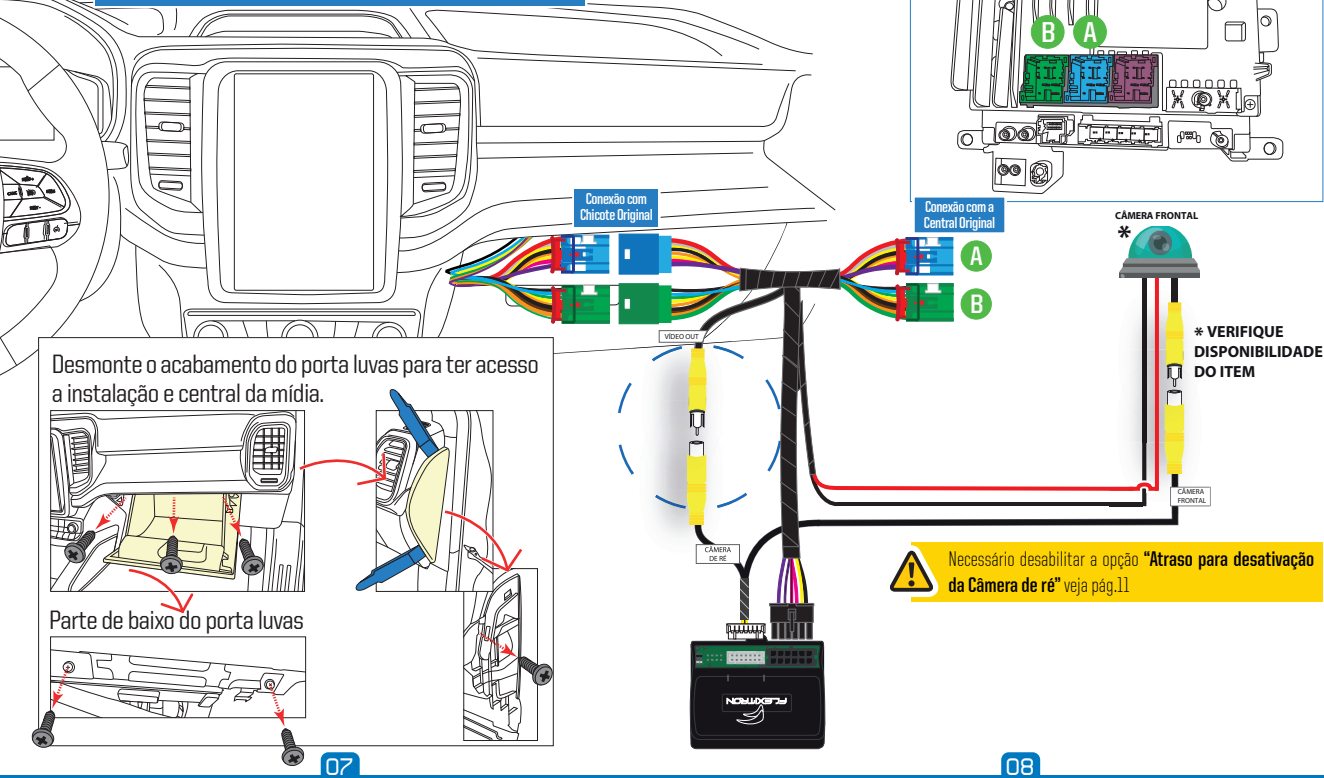

03

04

Conexões Básicas FIAT Tela 7" e 8.4"

Câmera de Ré ORIGINAL e Câmera Frontal INSTALADA

05

06

Conexões Básicas FIAT Tela 10"

Câmera de Ré ORIGINAL e Câmera Frontal INSTALADA

⚠ Necessário desabilitar a opção "Atraso para desativação da Câmera de ré" veja pág.11

Conexões Básicas JEEP Tela 7"

Câmera de Ré ORIGINAL e Câmera Frontal INSTALADA

⚠ Necessário desabilitar a opção "Atraso para desativação da Câmera de ré" veja pág.11

Com o produto **FIC FI-03** será possível habilitar as entradas para **Câmera de Ré** e **Câmera Frontal** simultaneamente ou individualmente conforme a necessidade. Utilize a tabela abaixo para configurar as entradas para câmeras disponíveis.