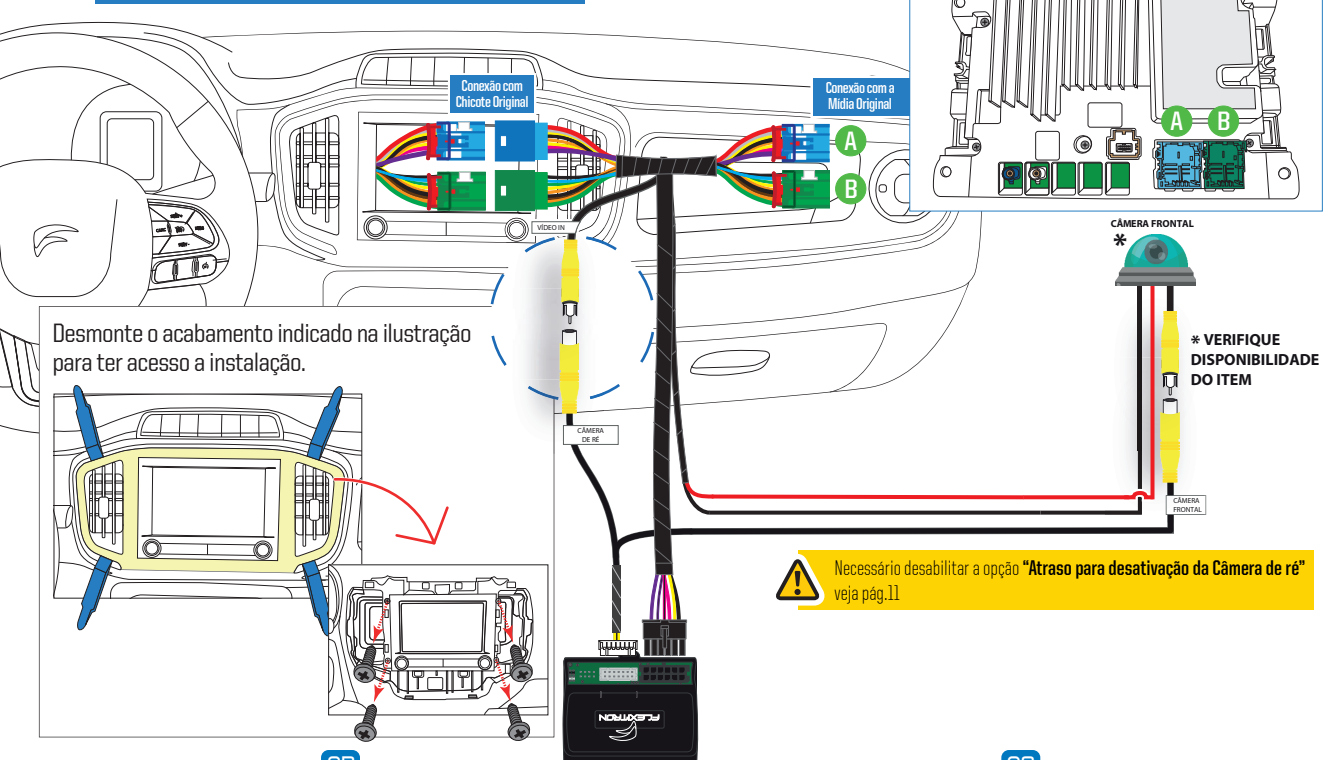

Características

- Compatível com:
 - **FIAT Mobi tela de 7" (2021 em diante)** habilita entradas para câmera de ré e frontal
 - **FIAT Strada tela de 7" (2021 em diante)** habilita entrada para câmera frontal
 - **FIAT Toro tela de 7" (2021)** habilita entrada para câmera frontal
 - **FIAT Toro tela de 7" (2022 em diante)** habilita entradas para câmera de ré e frontal
 - **FIAT Toro tela de 8,4" ou 10" (2022 em diante)** habilita entrada para câmera frontal
 - **JEEP Renegade tela de 7" (2021 em diante)** habilita entrada para câmera frontal
- Acionamento manual das câmeras e possibilidade de alternar entre elas utilizando o comando do volante
- Instalação Plug & Play
- Preserva a garantia de fábrica do sistema original

⚠️ Acima de 35km/h a câmera de ré original do veículo deixará de ser exibida. Essa é uma característica pertencente ao sistema original de fábrica do veículo.

01

02

Conexões Básicas FIAT Tela 7"

Câmera de Ré e Câmera Frontal INSTALADAS

03

04

Conexões Básicas FIAT Tela 7" e 8.4"

Câmera de Ré ORIGINAL e Câmera Frontal INSTALADA

05

06

Conexões Básicas FIAT Tela 10"

Câmera de Ré ORIGINAL e Câmera Frontal INSTALADA

⚠ Necessário desabilitar a opção "Atraso para desativação da Câmera de ré" veja pág.11

Conexões Básicas JEEP Tela 7"

Câmera de Ré ORIGINAL e Câmera Frontal INSTALADA

⚠ Necessário desabilitar a opção "Atraso para desativação da Câmera de ré" veja pág.11