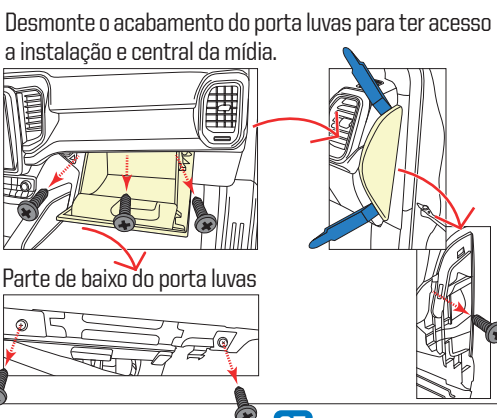

03

04

Conexões Básicas FIAT Tela 7" e 8.4"

Câmera de Ré ORIGINAL e Câmera Frontal INSTALADA

05

06

Conexões Básicas FIAT Tela 10"

Câmera de Ré ORIGINAL e Câmera Frontal INSTALADA

⚠ Necessário desabilitar a opção "Atraso para desativação da Câmera de ré" veja pág.11

Conexões Básicas JEEP Tela 7"

Câmera de Ré ORIGINAL e Câmera Frontal INSTALADA

⚠ Necessário desabilitar a opção "Atraso para desativação da Câmera de ré" veja pág.11