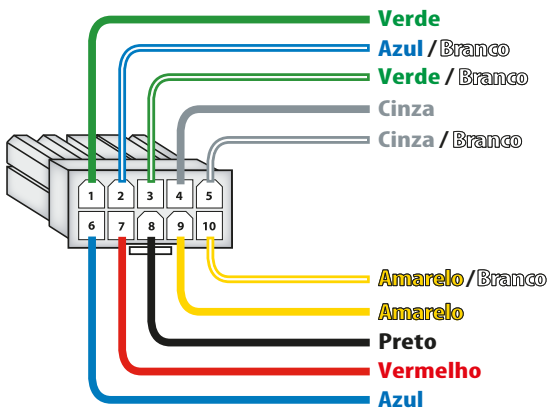

FMR10
mó dulo para reboques

Diagrama Geral

Diagrama de Conexões

ENTRADA DE SINAIS
Ligar nos sinais do veículoTOMADA ELÉTRICA PADRÃO
PARA REBOQUES - CONECTOR FÊMEA

Pino 6 • Luz de Freio

Amarelo / Branco

Pino 5 • Luz de Lanterna

Verde / Branco

Pino 4 • Seta Direita

Cinza / Branco

Preto (-)

Vermelho (+)

Ligue a alimentação
somente após o final
da instalação

Pino 1 • Seta Esquerda

Azul / Branco

Pino 2 • Vago

Pino 3 • Negativo (-)

Preto

Azul

Verde

Amarelo

Cinza

2 anos de Garantia