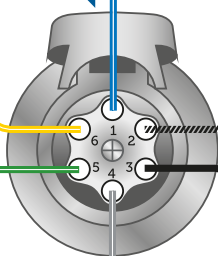

FMR10
mó dulo para reboques

Diagrama Geral

Diagrama de Conexões

ENTRADA DE SINAIS
Ligar nos sinais do veículoTOMADA ELÉTRICA PADRÃO
PARA REBOQUES - CONECTOR FÊMEA

Pino 6 • Luz de Freio

Amarelo / Branco

Pino 5 • Luz de Lanterna

Verde / Branco

Pino 4 • Seta Direita

Cinza / Branco

Preto (-)

Vermelho (+)

Ligue a alimentação
somente após o final
da instalação

Pino 1 • Seta Esquerda

Azul / Branco

Pino 2 • Vago

Pino 3 • Negativo (-)

Preto

Azul

Verde

Amarelo

Cinza

2 anos de Garantia