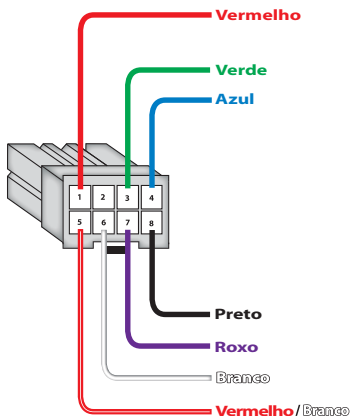

ACESSÓRIOS

FTE10

Posições dos fios no Conector

Diagrama de Conexões

2 anos de Garantia

A Flexitron garante este produto contra defeitos de fabricação desde que observadas as condições contidas neste manual, pelo prazo de 24 meses contados a partir da data (de emissão da nota fiscal) de venda ao consumidor final sendo responsável pela sua manutenção ou substituição. A garantia não cobre danos causados por infiltração de líquidos, poeira, produtos químicos, acidentes com o veículo, manuseio por pessoas não habilitadas, instalação inadequada ou se for utilizado fora de suas especificações. A ocorrência de conserto ou troca do produto não prorroga o prazo de garantia.