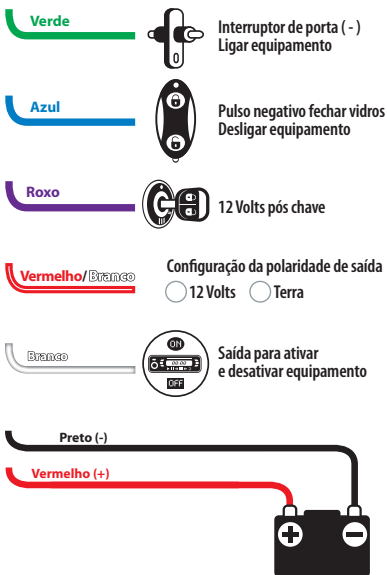

ACESSÓRIOS

FTE10

Posições dos fios no Conector

Diagrama de Conexões

2 anos de Garantia

A Flexitron garante este produto contra defeitos de fabricação desde que observadas as condições contidas neste manual, pelo prazo de 24 meses contados a partir da data (de emissão da nota fiscal) de venda ao consumidor final sendo responsável pela sua manutenção ou substituição. A garantia não cobre danos causados por infiltração de líquidos, poeira, produtos químicos, acidentes com o veículo, manuseio por pessoas não habilitadas, instalação inadequada ou se for utilizado fora de suas especificações. A ocorrência de conserto ou troca do produto não prorroga o prazo de garantia.