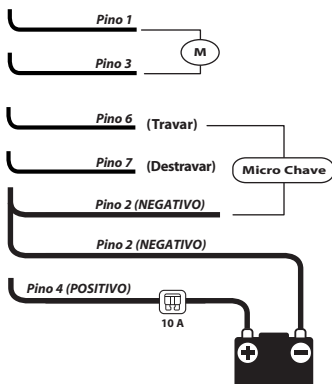

Descrição

Central eletrônica para travamento com atuadores de 2 e 5 fios

Aplicação

Integração de kit's de travas elétricas com atuadores de 2 e 5 fios

Diagrama de conexão

Atuadores com 2 e 5 fios