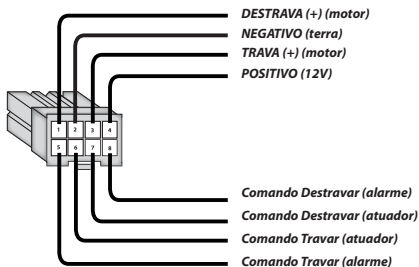

Descrição

Central eletrônica para travamento com atuadores de 2 e 5 fios

Aplicação

Integração de kit's de travas elétricas com atuadores de 2 e 5 fios

Diagrama de conexão

Atuadores com 2 e 5 fios