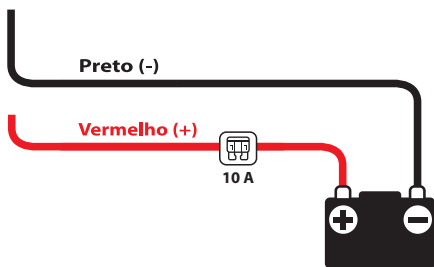

2 anos de Garantia

A Flexitron garante este produto contra defeitos de fabricação desde que observadas as condições contidas neste manual, pelo prazo de 24 meses contados a partir da data (de emissão da nota fiscal) de venda ao consumidor final sendo responsável pela sua manutenção ou substituição. A garantia não cobre danos causados por infiltração de líquidos, poeira, produtos químicos, acidentes com o veículo, manuseio por pessoas não habilitadas, instalação inadequada ou se for utilizado fora de suas especificações. A ocorrência de conserto ou troca do produto não prorroga o prazo de garantia.

FLEXITRON BRASIL
SISTEMAS ELETRÔNICOS LTDA.

Rua Frei Henrique de Coimbra, 1794 • Curitiba • PR • Brasil
Fone: 55 41 3051-8100 • Suporte Técnico: 0800 727 7736
CNPJ 07.399.403/0001-02
flexitron.com.br • suporte@flexitron.com.br