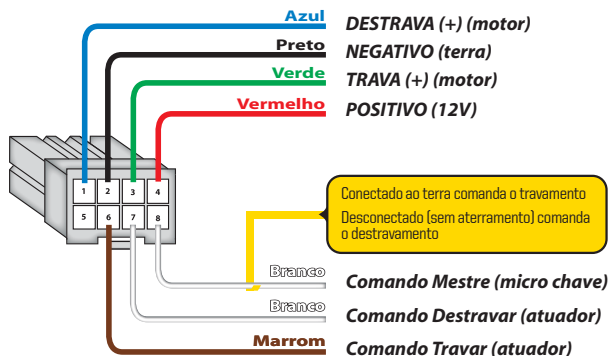

central eletrônica
para acionamento de

TRAVAS
ELÉTRICAS

FTT26

Diagrama de Conexões

Marrom

Branco

Entrada comando travar (-)

Entrada comando destravar (-)

Branco **Micro Chave**

**Compatível
com
atuadores
de 4 fios**

2 anos de Garantia

A Flexitron garante este produto contra defeitos de fabricação desde que observadas as condições contidas neste manual, pelo prazo de 24 meses contados a partir da data (de emissão da nota fiscal) de venda ao consumidor final sendo responsável pela sua manutenção ou substituição. A garantia não cobre danos causados por infiltração de líquidos, poeira, produtos químicos, acidentes com o veículo, manuseio por pessoas não habilitadas, instalação inadequada ou se for utilizado fora de suas especificações. A ocorrência de conserto ou troca do produto não prorroga o prazo de garantia.