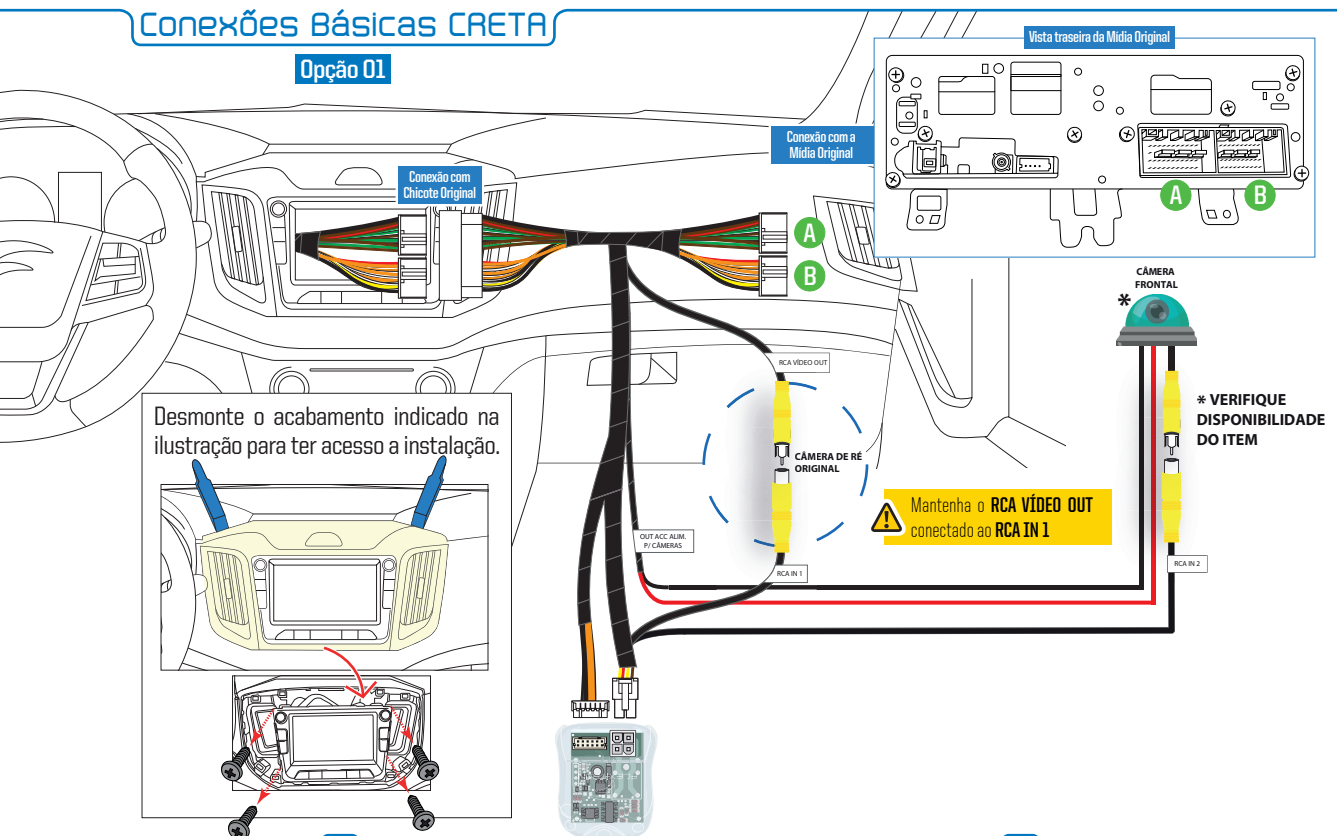

Conexões Básicas CRETA

Opção 01