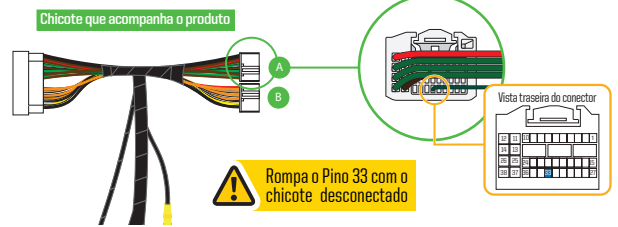

05

06

Escolha das câmeras

Com o produto **FIC HY-01** será possível habilitar as entradas para **Câmera de Ré** e **Câmera Frontal** simultaneamente ou individualmente conforme a necessidade.

No conector de 12 vias do chicote que acompanha o produto identifique o **PINO 1** e proceda conforme a aplicação desejada.

Romper NÃO Romper

Chicote que acompanha o produto

Rompa o Pino 1 com a central desconectada

07

Exclusivo para Hyundai HB20

Para o perfeito funcionamento da **Câmera de Ré** e da **Câmera Frontal**, rompa o fio localizado no **PINO 33** do conector **A**.

Funcionamento

Câmera de ré e Câmera frontal habilitados para HB20 e Creta

Com o funcionamento normal da mídia, ao engatar a marcha ré a **câmera de ré** será mostrada na tela da mídia enquanto a marcha ré estiver acionada, e ao desengatar a marcha ré colocando a câmbio no N ou no D a **câmera frontal** será mostrada na tela da mídia por 15 segundos.