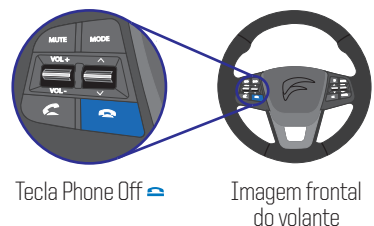

Para desativar a **câmera de ré** ou a **câmera frontal**, pressione por 3 segundos a tecla **Phone Off** .

Caso desative a **câmera frontal** pressionando a tecla **Phone Off** enquanto estiver em uma chamada telefônica via Bluetooth, a chamada telefônica também será desativada.

09

Funcionamento

Câmera de ré habilitada para HB20 (Pino 1 Rompido)

Com o funcionamento normal da mídia, ao engatar a marcha ré a **câmera de ré** será mostrada na tela da mídia enquanto a marcha ré estiver acionada, e ao desengatar a marcha ré a tela da mídia voltará para o seu funcionamento normal.

Caso queira ativar a **câmera de ré** (habilitada pelo produto) manualmente, pressione a tecla **Phone Off** por 3 segundos e neste momento será mostrado na tela da mídia a **câmera de ré**.

Para desativar a **câmera de ré**, pressione por 3 segundos a tecla **Phone Off** .