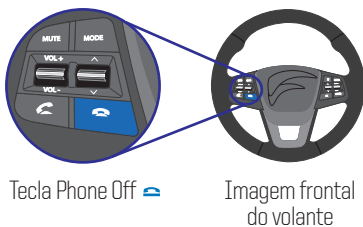

Funcionamento

Câmera de ré e Câmera frontal habilitados para HB20 e Creta

Com o funcionamento normal da mídia, ao engatar a marcha ré a **câmera de ré** será mostrada na tela da mídia enquanto a marcha ré estiver acionada, e ao desengatar a marcha ré colocando a câmbio no N ou no D a **câmera frontal** será mostrada na tela da mídia por 15 segundos.

Nota: Em veículos equipados com câmbio automático, ao desengatar a marcha ré colocadondo o câmbio no N ou D e em seguida no P a mídia voltará para o funcionamento normal e a câmera frontal não será ativada.

Caso tenha a necessidade de desativar a **câmera frontal** antes do período de 15 segundos, dê um toque rápido na tecla **Phone Off** do volante.

08

Funcionamento

Caso queira ativar a **câmera de ré** ou **câmera frontal** manualmente (ambos habilitados pelo produto), pressione a tecla **Phone Off** por 3 segundos. Neste momento será mostrado na tela da mídia a **câmera frontal** e com um toque rápido na tecla **Phone Off** a **câmera de ré** será mostrada na tela da mídia.

Para desativar a **câmera de ré** ou a **câmera frontal**, pressione por 3 segundos a tecla **Phone Off** .

Caso desative a **câmera frontal** pressionando a tecla **Phone Off** enquanto estiver em uma chamada telefônica via Bluetooth, a chamada telefônica também será desativada.