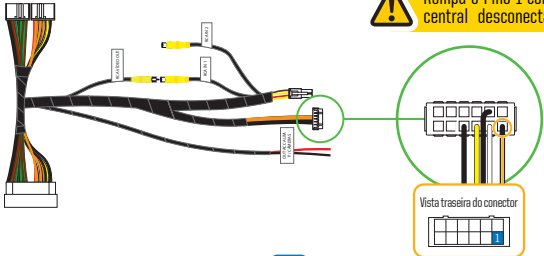

01

02

Conexões Básicas CRETA

Opção 01

03

04

Conexões Básicas HB20

Opção 02

05

06

Escolha das câmeras

Com o produto **FIC HY-01** será possível habilitar as entradas para **Câmera de Ré** e **Câmera Frontal** simultaneamente ou individualmente conforme a necessidade.

No conector de 12 vias do chicote que acompanha o produto identifique o **PINO 1** e proceda conforme a aplicação desejada.

Romper NÃO Romper

Chicote que acompanha o produto

Rompa o Pino 1 com a central desconectada

07

Exclusivo para Hyundai HB20

Para o perfeito funcionamento da **Câmera de Ré** e da **Câmera Frontal**, rompa o fio localizado no **PINO 33** do conector **A**.