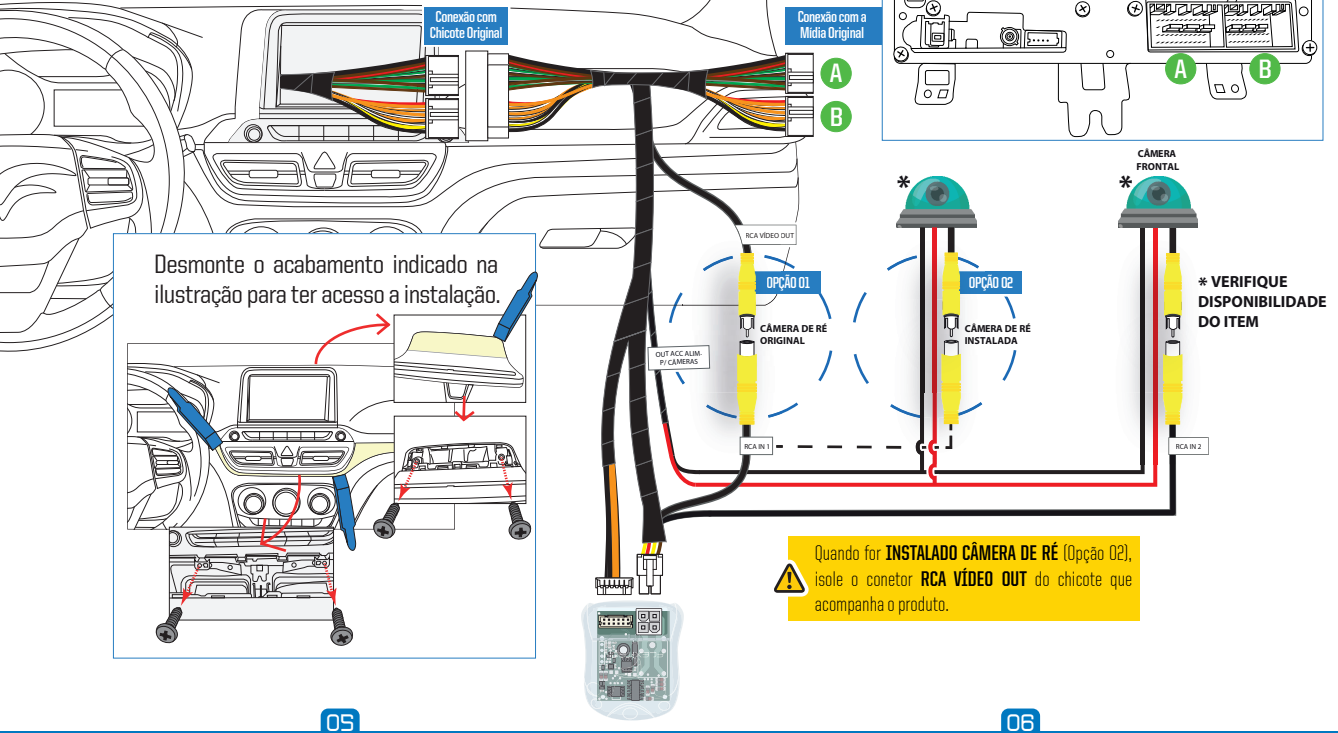

01

02

Conexões Básicas CRETA

Opção 01

03

04

Conexões Básicas HB20

Opção 02

05

06

Escolha das câmeras

Com o produto **FIC HY-01** será possível habilitar as entradas para **Câmera de Ré** e **Câmera Frontal** simultaneamente ou individualmente conforme a necessidade.

No conector de 12 vias do chicote que acompanha o produto identifique o **PINO 1** e proceda conforme a aplicação desejada.

Romper NÃO Romper

Chicote que acompanha o produto

Rompa o Pino 1 com a central desconectada

07

Exclusivo para Hyundai HB20

Para o perfeito funcionamento da **Câmera de Ré** e da **Câmera Frontal**, rompa o fio localizado no **PINO 33** do conector **A**.