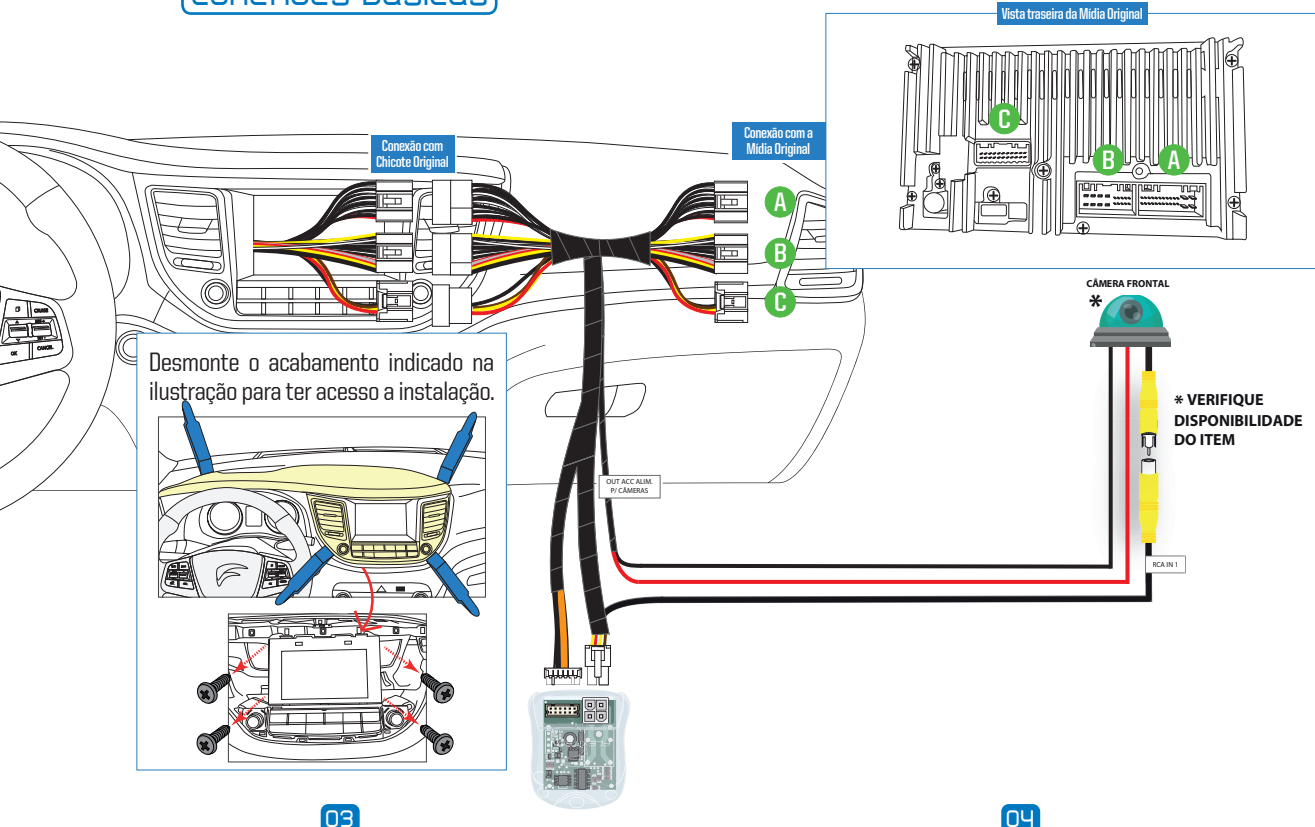

rev.10

interface para
CÂMERA
FRONTAL
com conexão original
FIC HY-04

TECTRONICS

Sistemas Eletrônicos Ltda.

Rua Umuarama, 394

Pinhais • Paraná • CEP 83.325-000

flexitron.com.br

2 Anos de Garantia

Características

- Compatível com:
- **HYUNDAI Tucson (2017 em diante)**
- Habilita entrada para câmera frontal
- Instalação Plug & Play
- Preserva a garantia de fábrica do sistema original

Funcionamento

Câmera de ré original com Câmera frontal habilitada

Com o funcionamento normal da mídia, ao engatar a marcha ré a **câmera de ré** será mostrada na tela da mídia enquanto a marcha ré estiver acionada, e ao desengatar a marcha ré colocando a câmbio no **N** ou no **D** a **câmera frontal** será mostrada na tela da mídia por 15 segundos.

Nota: Ao desengatar a marcha ré colocadondo o câmbio no **N** ou **D** e em seguida no **P** a mídia voltará para o funcionamento normal e a **câmera frontal** não será ativada.

Caso tenha a necessidade de desativar a **câmera frontal** antes do período de 15 segundos, dê um toque rápido na tecla **Phone Off** do volante.