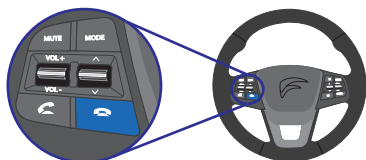

Tecla Phone Off

Imagem frontal do volante

Caso desative a **câmera frontal** pressionando a tecla **Phone Off** enquanto estiver em uma chamada telefônica via Bluetooth, a chamada telefônica também será desativada.