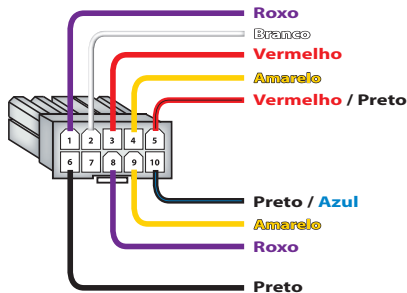

Detalhes das Conexões

	FTW2H1	Azera	Vera Cruz	i30 Top	Sonata 2011	Veloster	Elantra
Comando Acionamento	Preto / Azul Sinal negativo	Ligar ao sinal negativo do alarme	Ligar ao sinal negativo do alarme	Ligar ao sinal negativo do alarme	Ligar ao sinal negativo do alarme	Ligar ao sinal negativo do alarme	Ligar ao sinal negativo do alarme
	Vermelho / Preto Sinal positivo	Usar quando alarme original	Usar quando alarme original	Usar quando alarme original	Usar quando alarme original	Usar quando alarme original	Usar quando alarme original
Sinal de saída (fio do botão)	Amarelo pino 4	Verde Vidro do motorista	Verde Vidro do motorista	Amarelo - dianteiro esquerdo Marrom - dianteiro direito	Verde Vidro do motorista	Verde Vidro do motorista	Verde Vidro do motorista
Sinal de saída (fio do botão)	Amarelo pino 9	Verde Vidro do passageiro	Verde Vidro do passageiro	Azul - traseiro esquerdo Marrom - traseiro direito	Não utilizar	Não utilizar	Não utilizar
Pós ignição 12 Volts (+)	Roxo pino 1 pino 8	Laranja sentido ignição	Laranja sentido ignição	Rosa sentido ignição	Cinza c/ Preto sentido ignição	Laranja sentido ignição	Preto c/ Laranja sentido ignição
Saída temporizada	Branco	Laranja sentido central	Laranja sentido central	Rosa sentido central	Cinza com Preto sentido central	Laranja sentido central	Preto c/ Laranja sentido central
Positivo (+)	Vermelho	Ligar	Ligar	Ligar	Ligar	Ligar	Ligar
Negativo (-)	Preto	Ligar	Ligar	Ligar	Ligar	Ligar	Ligar

OBSERVAÇÕES:

Azera até 2011 _ 1 unidade FTW2H1 e 1 unidade FTX22

Azera 2012 _ entrar em contato com o suporte técnico

Vera Cruz _ 1 unidade FTW2H1 e 1 unidade FTX22

i30 Top _ Opção **A:** 2 unidades FTW2H1 (dianteira e traseira) ou,
Opção **B:** 1 unidade FTW2H1 + 4 diodos

TECTRONICS

Sistemas Eletrônicos Ltda.

Rua Wanda dos Santos Mallmann, 1515

Pinhais - Paraná - CEP 83.323-123

flexitron.com.br

Diagrama de Conexões

Local de
Ligação
no Veículo

PRECISA DE
SUPORTE?