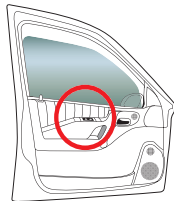

Local de
Ligação
no Veículo