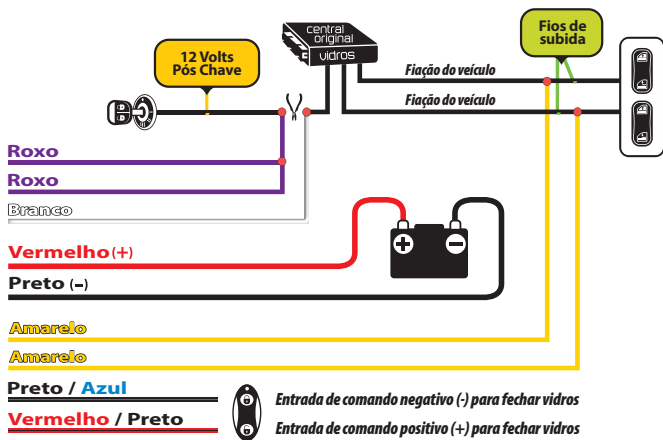

Local de
Ligação
no Veículo