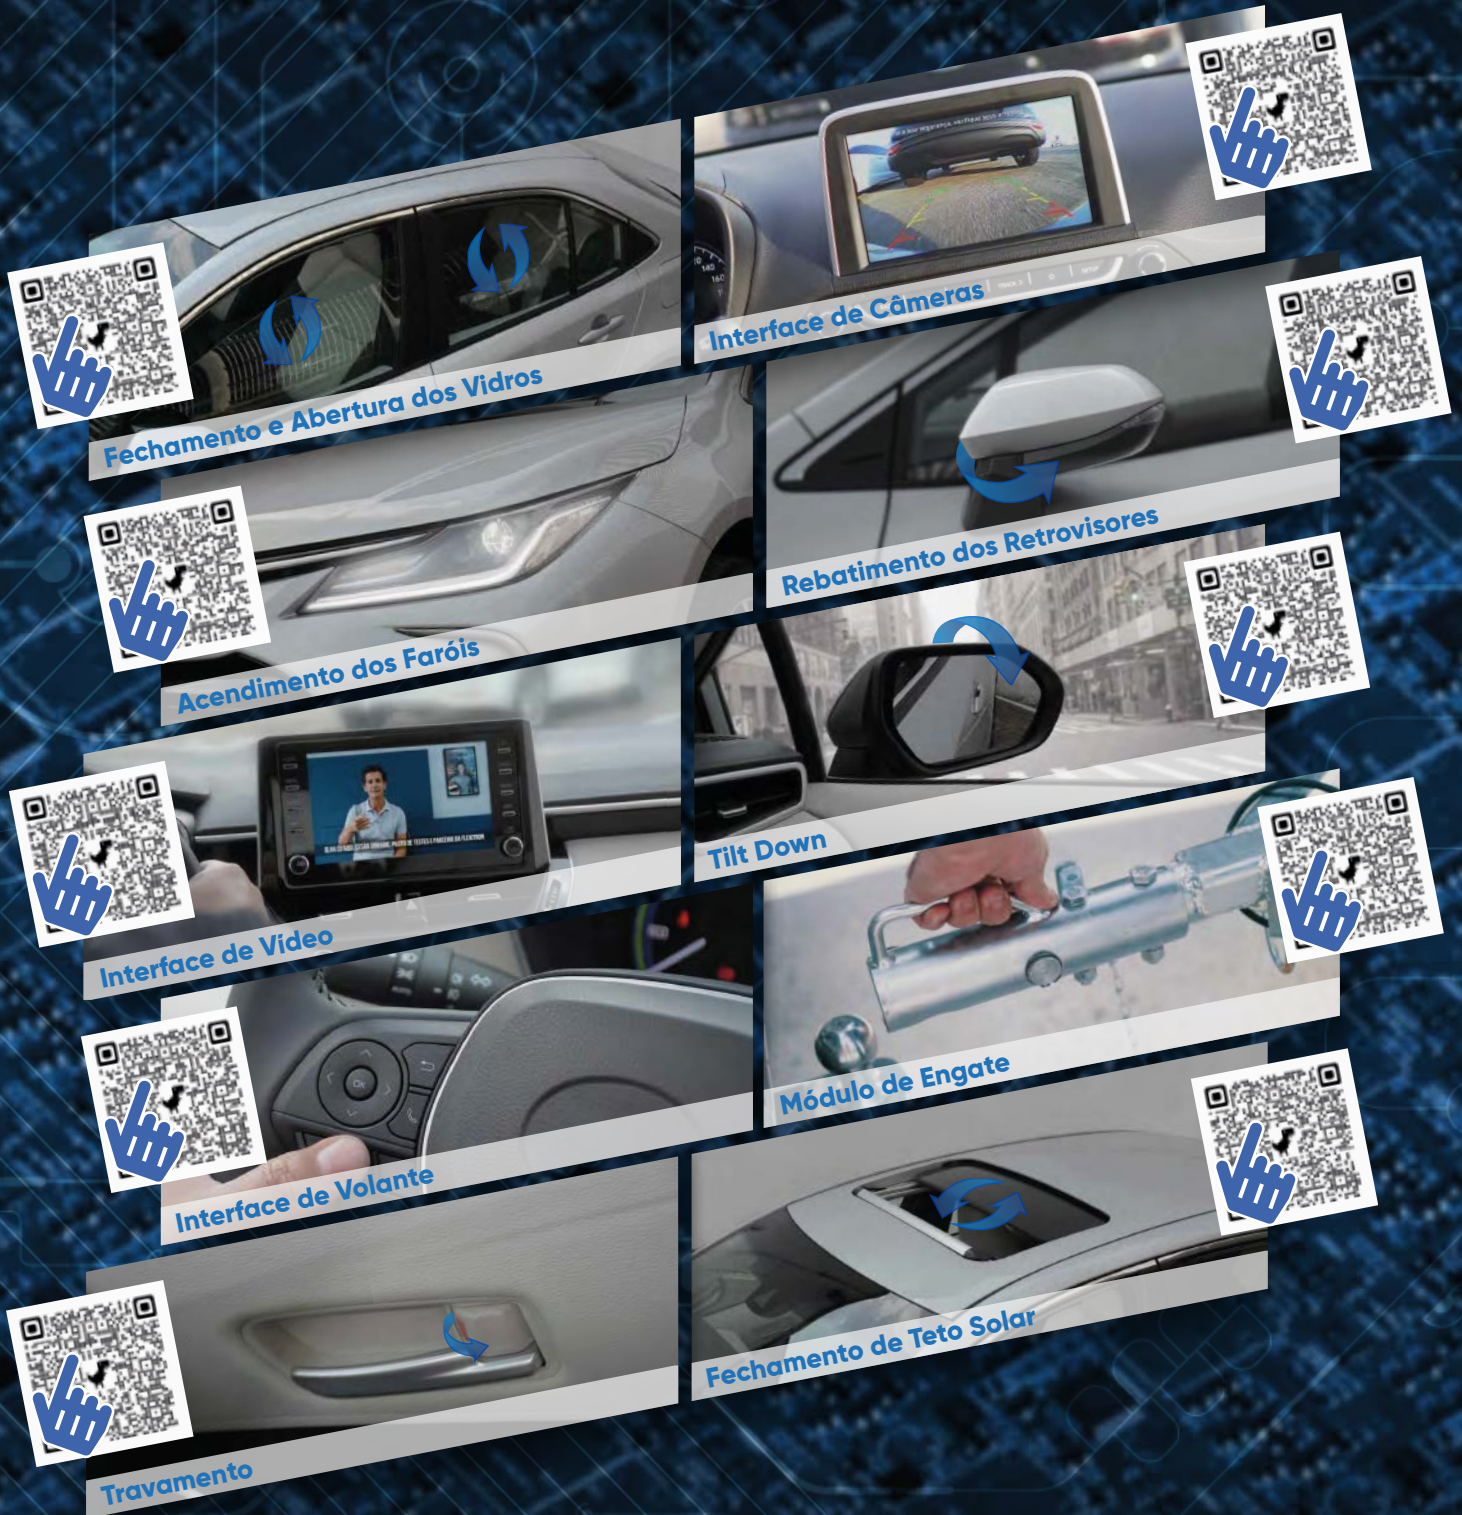

FLEXITRON

Automação, Conforto e Entretenimento

VEÍCULO	VERSÃO/ANO	LINHA	DESCRIÇÃO	PRODUTO
Séries 1, 3, 5, X1, X3, X5 e M	2006 a 2012	Interface de volante	Interface CAN, com saídas WR e IR, saída pós chave, iluminação, reverse para câmera de ré e buzzer para sensor de estacionamento	FIV BM-01

VEÍCULO	VERSÃO/ANO	LINHA	DESCRIÇÃO	PRODUTO
Arrizo 5	2019 em diante	Retrovisores	Tilt down	FTD CH-TA 1.0
Arrizo 6 Arrizo 6 Pro	2019 em diante	Retrovisores	Tilt down	FTD CH-TA 1.0
	2019 em diante	Travas	Travamento Autolock por velocidade Tecnologia Rede CAN	FTK CH-AT 1.0
Tiggo 2	2018 em diante	Vidros e retrovisores	Fechamento e abertura dos vidros elétricos com ANTIESMAGAMENTO e tilt down	KIT VD CH-T3 4.0
	2018 em diante	Vidros	Fechamento e abertura dos vidros elétricos com ANTIESMAGAMENTO	SAFE CH-T3 4.0
	2018 em diante	Retrovisores	Tilt down	FTD CH-TA 1.0
Tiggo 3	2021 em diante	Interface de câmera	Habilita entrada para câmera frontal	FIC CH-01
	2021 em diante	Vidros e retrovisores	Fechamento e abertura dos vidros elétricos com ANTIESMAGAMENTO e tilt down	KIT VD CH-T3 4.0
	2021 em diante	Vidros	Fechamento e abertura dos vidros elétricos com ANTIESMAGAMENTO	SAFE CH-T3 4.0
	2021 em diante	Retrovisores	Tilt down	FTD CH-TA 1.0
	2021 em diante	Travas	Travamento Autolock por velocidade Tecnologia Rede CAN	FTK CH-AT 1.0
Tiggo 5 Pro	2021 em diante	Retrovisores	Tilt down	FTD CH-TG 1.0 LANÇAMENTO
Tiggo 5 X	2019 em diante	Retrovisores	Tilt down	FTD CH-TA 1.0
Tiggo 7	2019 em diante	Retrovisores	Tilt down	FTD CH-TA 1.0
Tiggo 7 Pro	2021 em diante	Retrovisores	Tilt down	FTD CH-TG 1.0 LANÇAMENTO
Tiggo 8	2021 em diante	Retrovisores	Tilt down	FTD CH-TG 1.0 LANÇAMENTO